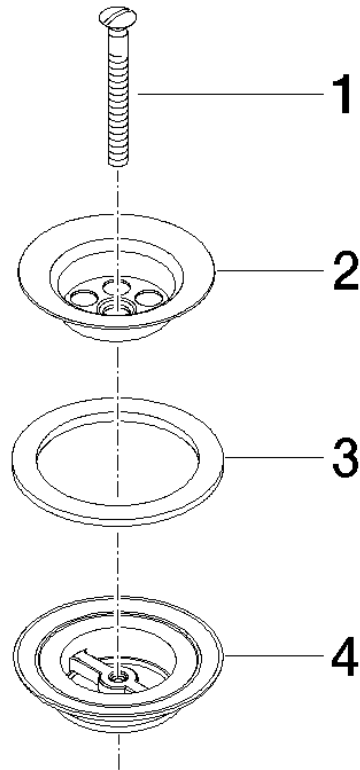

10 100 970

Passt zu: IMO, LULU, MADISON, MEM,
TARA, CL.1, LISSÉ, VAIA, META, CYO

	Dark Platinum gebürstet	10 100 970-99
	Chrom	10 100 970-00
	Platin gebürstet	10 100 970-06
	Platin	10 100 970-08
	Messing (23kt Gold)	10 100 970-09
	Dark Chrome	10 100 970-19
	Light Gold	10 100 970-26
	Light Gold gebürstet	10 100 970-27
	Messing gebürstet (23kt Gold)	10 100 970-28
	Bronze gebürstet	10 100 970-42
	Champagne gebürstet (22kt Gold)	10 100 970-46
	Champagne (22kt Gold)	10 100 970-47
	Chrom gebürstet	10 100 970-93

Siebventil 1 1/4" - Dark Platinum gebürstet

IMO

10 100 970

10 100 970

10 100 970

Ersatzteile für die
anderen
Oberflächenvarianten
finden Sie hier:
Chrom

Ersatzteilstückliste

Nr.	Artikelnummer	Benennung	Verbaumenge	Lieferzeit
1	09 30 30 115-99	Schraube	1	60
2	09 11 01 005-99	Siebkorb	1	60
3	09 14 03 005 90	Dichtung	1	60
4	09 11 01 007-07	Ablaufgarnitur	1	60